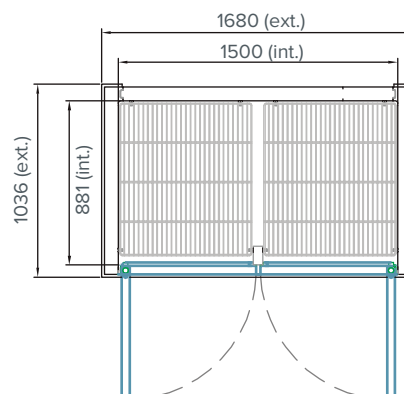

Dimensões externas (Plug in)

1680 x 1036 x 2350mm

(larg / pro / alt)

Dimensões externas (SPLIT)

1680 x 1036 x 2180mm

Dimensões Internas:

1500 x 881 x 1800mm

Capacidade: 2378L

Revestimento

Chapa Pré Preta - 3 Portas (Vidro / Isolada)

Dimensões externas (Plug in)

1680 x 1036 x 2350mm

(larg / pro / alt)

Dimensões externas (SPLIT)

1680 x 1036 x 2180mm

Dimensões Internas:

Mini Câmara inox

Resfriados e Congelados

Revestimento

Aço Inox 304 - 2 Portas de Vidro.

Dimensões externas (Plug in)

1680 x 1036 x 2350mm

(larg / pro / alt)

Dimensões externas (SPLIT)

1680 x 1036 x 2180mm

Dimensões Internas:

1500 x 881 x 1800mm

Capacidade: 2378L

Equivalente a 5,6 freezers de 420L

Modelos e opções

Sua mini câmara com a cara do seu negócio, disponíveis em **todos os revestimentos**.