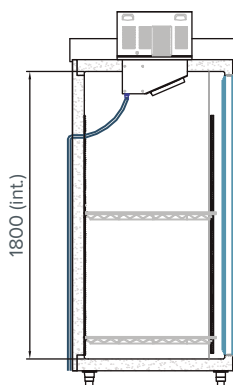

Revestimento

Chapa Pré Preta - 3 Portas (Vidro / Isolada)

Dimensões externas (Plug in)

1680 x 1036 x 2350mm

(larg / pro / alt)

Dimensões externas (SPLIT)

1680 x 1036 x 2180mm

Dimensões Internas:

1500 x 881 x 1800mm

Capacidade: 2378L

Equivalente a 5,6 freezers de 420L

- Equipamento Plug in (**Tecnologia Inverter**)
- Portas embutidas de vidro ou isoladas
- Composição e disposição de portas variáveis
- 4 Prateleiras reguláveis
- Opção de equipamento remoto (SPLIT)
- Espessura de painel em **75mm** (PUR)
- Cantos internos arredondados
- Pés reguláveis ou rodízios

Mini Câmara inox

Resfriados e Congelados

Revestimento

Aço Inox 304 - 2 Portas de Vidro.

Dimensões externas (Plug in)

1680 x 1036 x 2350mm

(larg / pro / alt)

Dimensões externas (SPLIT)

1680 x 1036 x 2180mm

Dimensões Internas:

1500 x 881 x 1800mm

Capacidade: 2378L

Equivalente a 5,6 freezers de 420L

Modelos e opções

Sua mini câmara com a cara do seu negócio, disponíveis em **todos os revestimentos**.