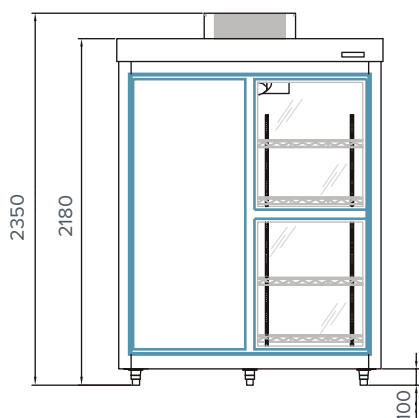

Dimensões externas (Plug in)

1680 x 1036 x 2350mm

(larg / pro / alt)

Dimensões externas (SPLIT)

1680 x 1036 x 2180mm

Dimensões Internas:

1500 x 881 x 1800mm

Capacidade: 2378L

Revestimento

Chapa Pré Preta - 3 Portas (Vidro / Isolada)

Dimensões externas (Plug in)

1680 x 1036 x 2350mm

(larg / pro / alt)

Dimensões externas (SPLIT)

1680 x 1036 x 2180mm

Dimensões Internas:

Mini Câmara inox

Resfriados e Congelados

Revestimento

Aço Inox 304 - 2 Portas de Vidro.

Dimensões externas (Plug in)

1680 x 1036 x 2350mm

(larg / pro / alt)

Dimensões externas (SPLIT)

1680 x 1036 x 2180mm

Dimensões Internas:

1500 x 881 x 1800mm

Capacidade: 2378L

Equivalente a 5,6 freezers de 420L

Modelos e opções

Sua mini câmara com a cara do seu negócio, disponíveis em **todos os revestimentos**.